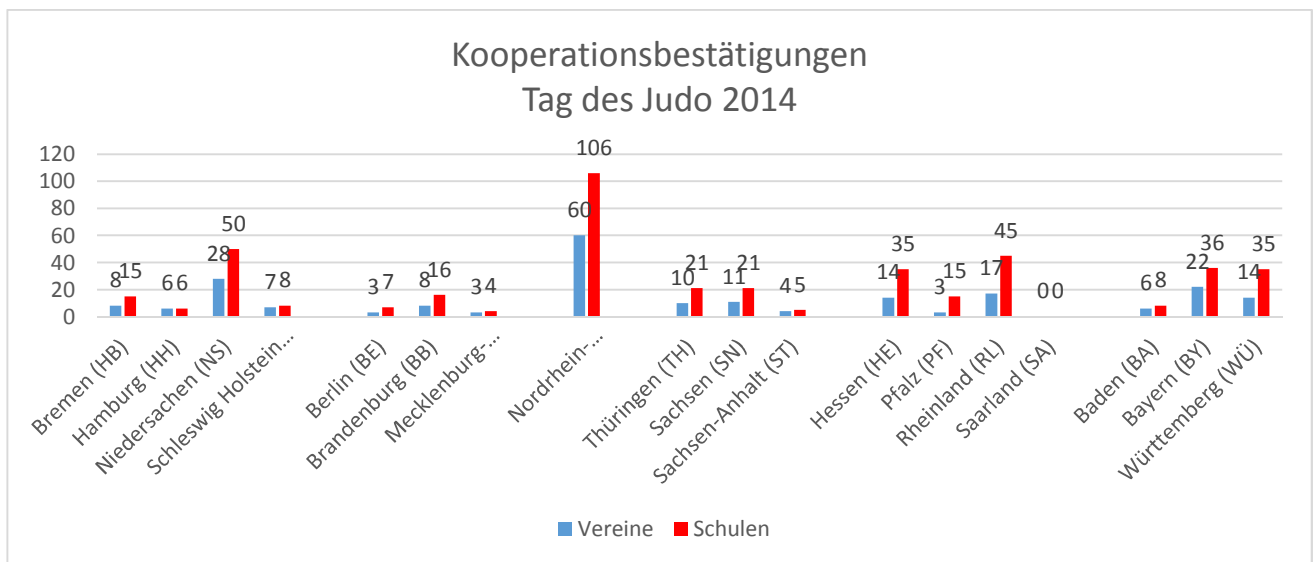

Initiative Schulsport: Tag des Judo

10.-14. November
2014

Der Tag des Judo 2014 in Zahlen.....

Stand 01.12.2014

Landesverbände: 17

Vereine: 224

Schulen: 439

Schüler und Schülerinnen: ca. 53.828