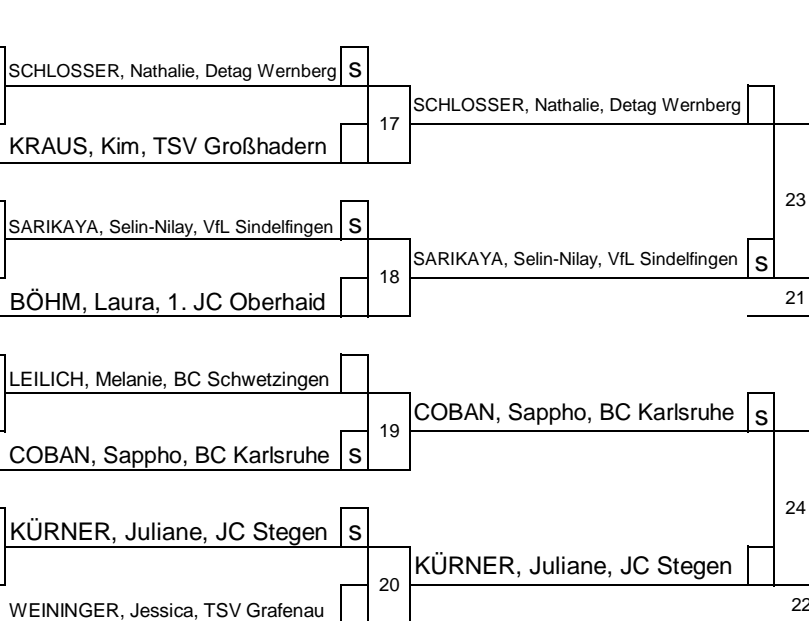

Listenführer:

Engelbrecht Martin, Matte 3

Nr	Name, Verein
1	SOMMER, Carina, JT Steinheim
2	GRAF, Maria, SG Waldetzenberg
3	MORA-HERNANDEZ, Irina, BC Hemsbach
3	COBAN, Sappho, BC Karlsruhe
5	SARIKAYA, Selin-Nilay, VfL Sindelfingen
5	BRÄUNLING, Verena, SG Waldetzenberg

1	SCHLOSSER, Nathalie, Detag Wernberg	S	
2			
3	SARIKAYA, Selin-Nilay, VfL Sindelfingen	S	
4	FERTIG, Hannah, TV Mosbach		
5	GUGEL, Julia, JSV Tübingen		
6	LEILICH, Melanie, BC Schwetzingen	S	
7	KÜRNER, Juliane, JC Stegen	S	
8