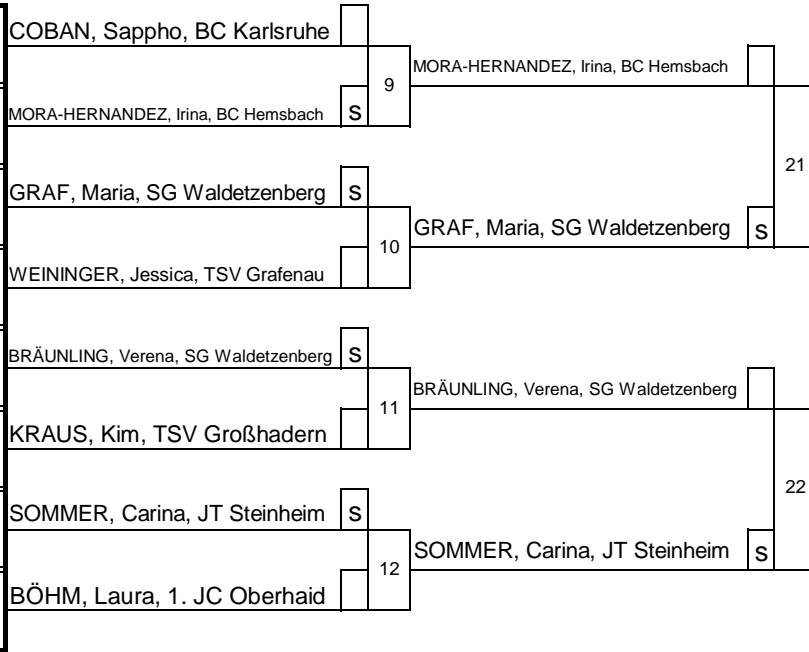

FU

17

Klasse:

-48 kg

1	COBAN, Sappho, BC Karlsruhe	S	1
9	SCHLOSSER, Nathalie, Detag Wernberg		
5			
13	MORA-HERNANDEZ, Irina, BC Hemsbach	S	2
3	GRAF, Maria, SG Waldetzenberg	S	3
11	SARIKAYA, Selin-Nilay, VfL Sindelfingen		
7	FERTIG, Hannah, TV Mosbach		
15	WEININGER, Jessica, TSV Grafenau	S	4
2	BRÄUNLING, Verena, SG Waldetzenberg	S	5
10	GUGEL, Julia, JSV Tübingen		
6	LEILICH, Melanie, BC Schwetzingen		
14	KRAUS, Kim, TSV Großhadern	S	6
4	SOMMER, Carina, JT Steinheim	S	7
12	KÜRNER, Juliane, JC Stegen		
8	BÖHM, Laura, 1. JC Oberhaid		
16			