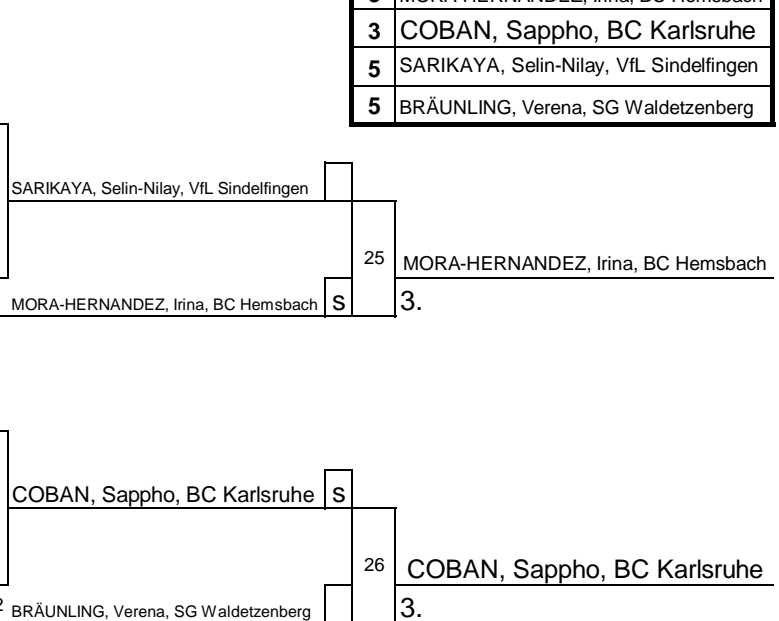

Listenführer:

Engelbrecht Martin, Matte 3

Nr	Name, Verein
1	SOMMER, Carina, JT Steinheim
2	GRAF, Maria, SG Waldetzenberg
3	MORA-HERNANDEZ, Irina, BC Hemsbach
3	COBAN, Sappho, BC Karlsruhe
5	SARIKAYA, Selin-Nilay, VfL Sindelfingen
5	BRÄUNLING, Verena, SG Waldetzenberg

1	SCHLOSSER, Nathalie, Detag Wernberg	S	
2			
3	SARIKAYA, Selin-Nilay, VfL Sindelfingen	S	
4	FERTIG, Hannah, TV Mosbach		
5	GUGEL, Julia, JSV Tübingen		
6	LEILICH, Melanie, BC Schwetzingen	S	
7	KÜRNER, Juliane, JC Stegen	S	
8