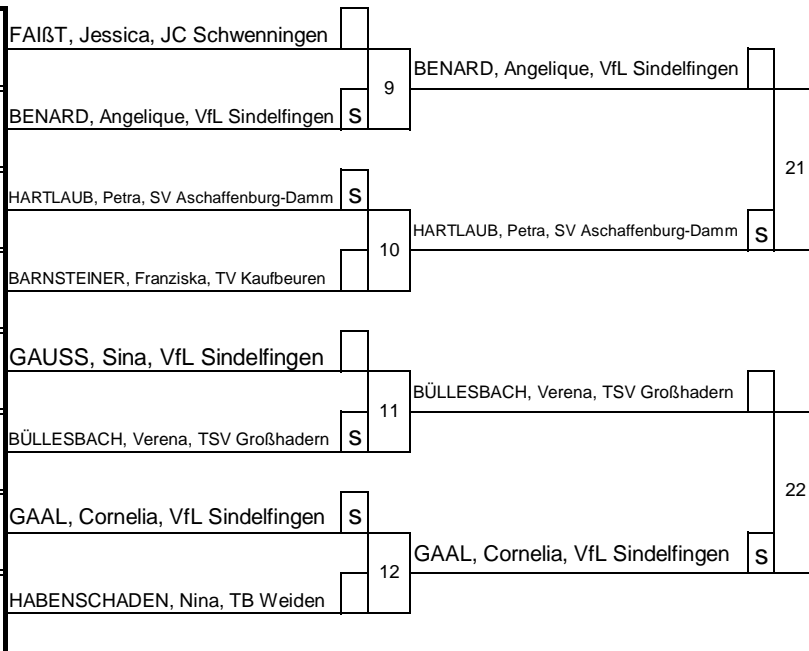

Sportliche Leitung:

Dieter Hüttl

FU

17

Klasse:

-57 kg

1	FAIßT, Jessica, JC Schwenningen	S
9	TROST, Eike, TV Erlangen	
5	BENARD, Angelique, VfL Sindelfingen	S
13	WITTE, Desirée, TSV March	
3	HARTLAUB, Petra, SV Aschaffenburg-Damm	S
11	DILMETZ, Vanessa, SV Winnenden	
7	KÖHLY, Gina, JC Freiburg	
15	BARNSTEINER, Franziska, TV Kaufbeuren	S
2	WIRTH, Laura, TuS Töging	
10	GAUSS, Sina, VfL Sindelfingen	S
6	ROTHGÄNGEL, Lena, JSV Villingen	
14	BÜLLESBACH, Verena, TSV Großhadern	S
4	GAAL, Cornelia, VfL Sindelfingen	S
12	KIZILARSLAN, Selin, JSV Würm	
8	HABENSCHADEN, Nina, TB Weiden	S
16	MAIHÖFER, Vanessa, KSV Holzgerlingen	