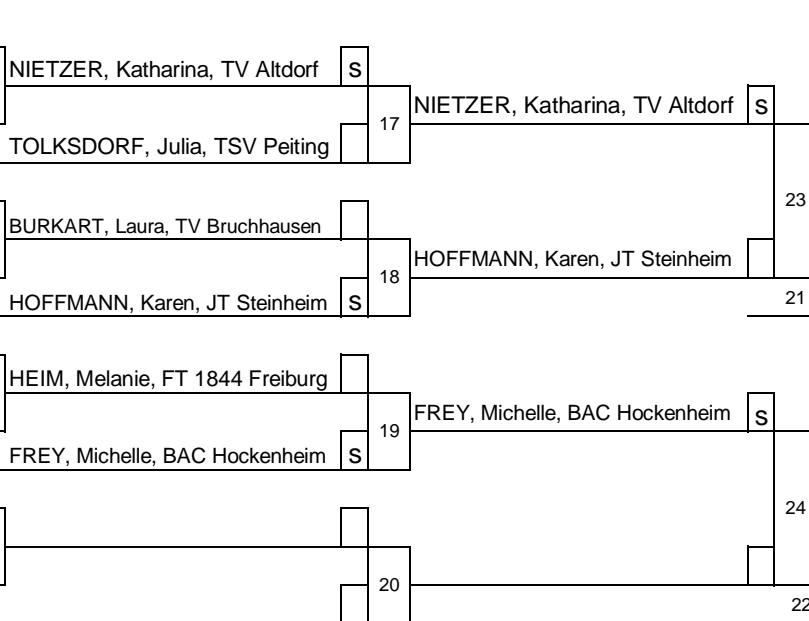

Listenführer: Engelbrecht Martin, Matte3

Nr	Name, Verein
1	RIEDL, Anna, SG Eltmann
2	GERTZMANN, Ariane, TV Neuenburg
3	NIETZER, Katharina, TV Altdorf
3	ZELLNER, Franziska, FC Schweitenkirchen
5	LETNER, Melanie, TSV Grafing
5	FREY, Michelle, BAC Hockenheim

1	NIETZER, Katharina, TV Altdorf	S
2	MOHRS, Amelie, SpVgg Besigheim	
3		
4	BURKART, Laura, TV Bruchhausen	S
5	KLAIBER, Katharina, SpVgg Besigheim	
6	HEIM, Melanie, FT 1844 Freiburg	S
7		
8