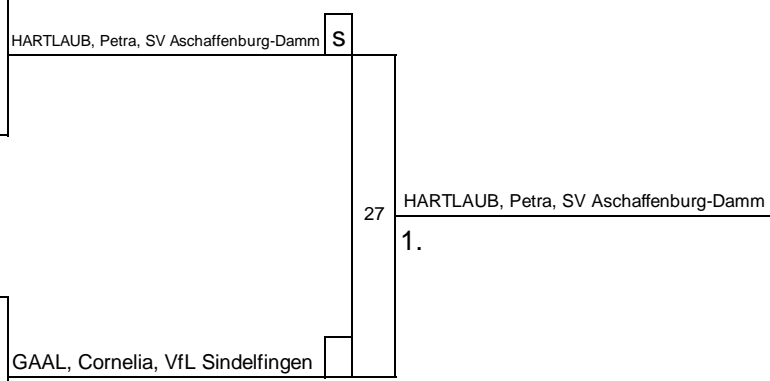

Listenführer: Hartlaub Michael, Matte 2

1	TROST, Eike, TV Erlangen	S
2	WITTE, Desirée, TSV March	
3	DILMETZ, Vanessa, SV Winnenden	S
4	KÖHLY, Gina, JC Freiburg	
5	WIRTH, Laura, TuS Töging	
6	ROTHGÄNGEL, Lena, JSV Villingen	S
7	KIZILARSLAN, Selin, JSV Würm	S
8	MAIHÖFER, Vanessa, KSV Holzgerlingen