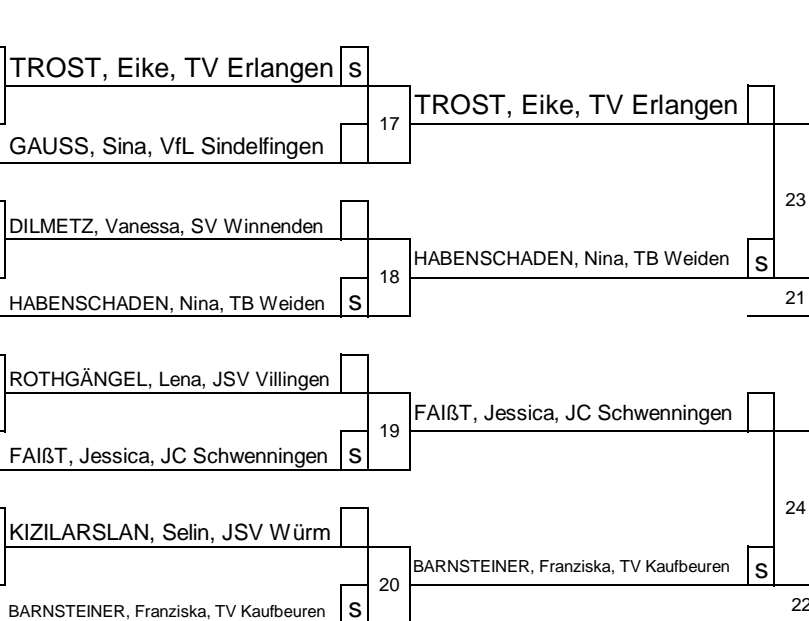

Listenführer: Hartlaub Michael, Matte 2

1	TROST, Eike, TV Erlangen	S
2	WITTE, Desirée, TSV March	
3	DILMETZ, Vanessa, SV Winnenden	S
4	KÖHLY, Gina, JC Freiburg	
5	WIRTH, Laura, TuS Töging	
6	ROTHGÄNGEL, Lena, JSV Villingen	S
7	KIZILARSLAN, Selin, JSV Würm	S
8	MAIHÖFER, Vanessa, KSV Holzgerlingen