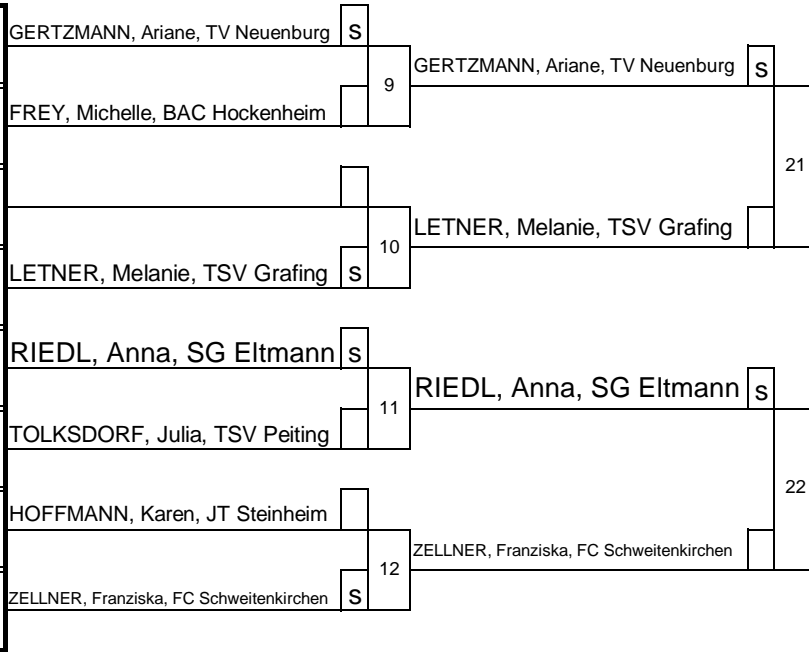

Judo-Wettkampfliste

JC Obernburg

Veranstaltung:

Süddeutsche EM

Datum:

02.03.08

Sportliche Leitung:

Dieter Hüttl

FU

17

Klasse:

-70 kg

1	GERTZMANN, Ariane, TV Neuenburg	S
9	NIETZER, Katharina, TV Altdorf	
5	MOHRS, Amelie, SpVgg Besigheim	
13	FREY, Michelle, BAC Hockenheim	S
3		
11		
7	BURKART, Laura, TV Bruchhausen	
15	LETNER, Melanie, TSV Grafing	S
2	RIEDL, Anna, SG Eltmann	S
10	KLAIBER, Katharina, SpVgg Besigheim	
6	HEIM, Melanie, FT 1844 Freiburg	
14	TOLKSDORF, Julia, TSV Peiting	S
4	HOFFMANN, Karen, JT Steinheim	
12		
8	ZELLNER, Franziska, FC Schweitenkirchen	
16