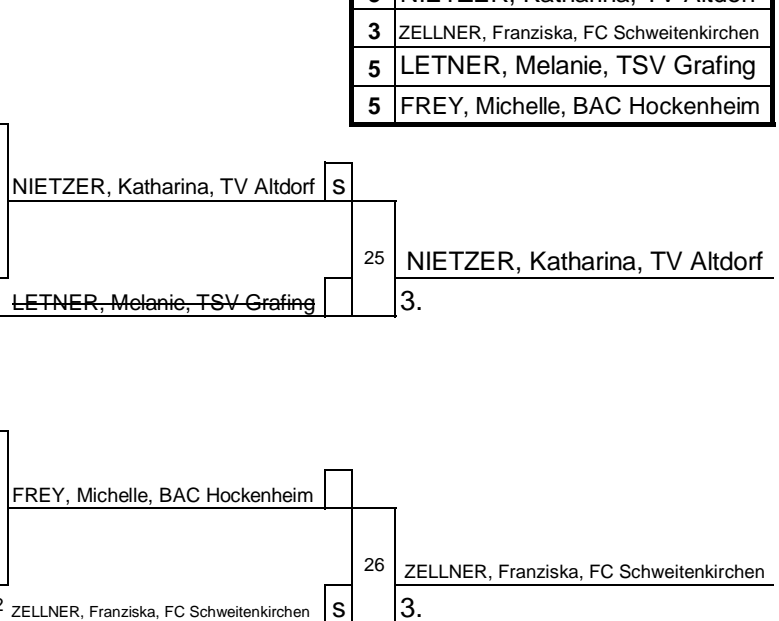

Listenführer: Engelbrecht Martin, Matte3

Nr	Name, Verein
1	RIEDL, Anna, SG Eltmann
2	GERTZMANN, Ariane, TV Neuenburg
3	NIETZER, Katharina, TV Altdorf
3	ZELLNER, Franziska, FC Schweitenkirchen
5	LETNER, Melanie, TSV Grafing
5	FREY, Michelle, BAC Hockenheim

1	NIETZER, Katharina, TV Altdorf	S
2	MOHRS, Amelie, SpVgg Besigheim	
3		
4	BURKART, Laura, TV Bruchhausen	S
5	KLAIBER, Katharina, SpVgg Besigheim	
6	HEIM, Melanie, FT 1844 Freiburg	S
7		
8