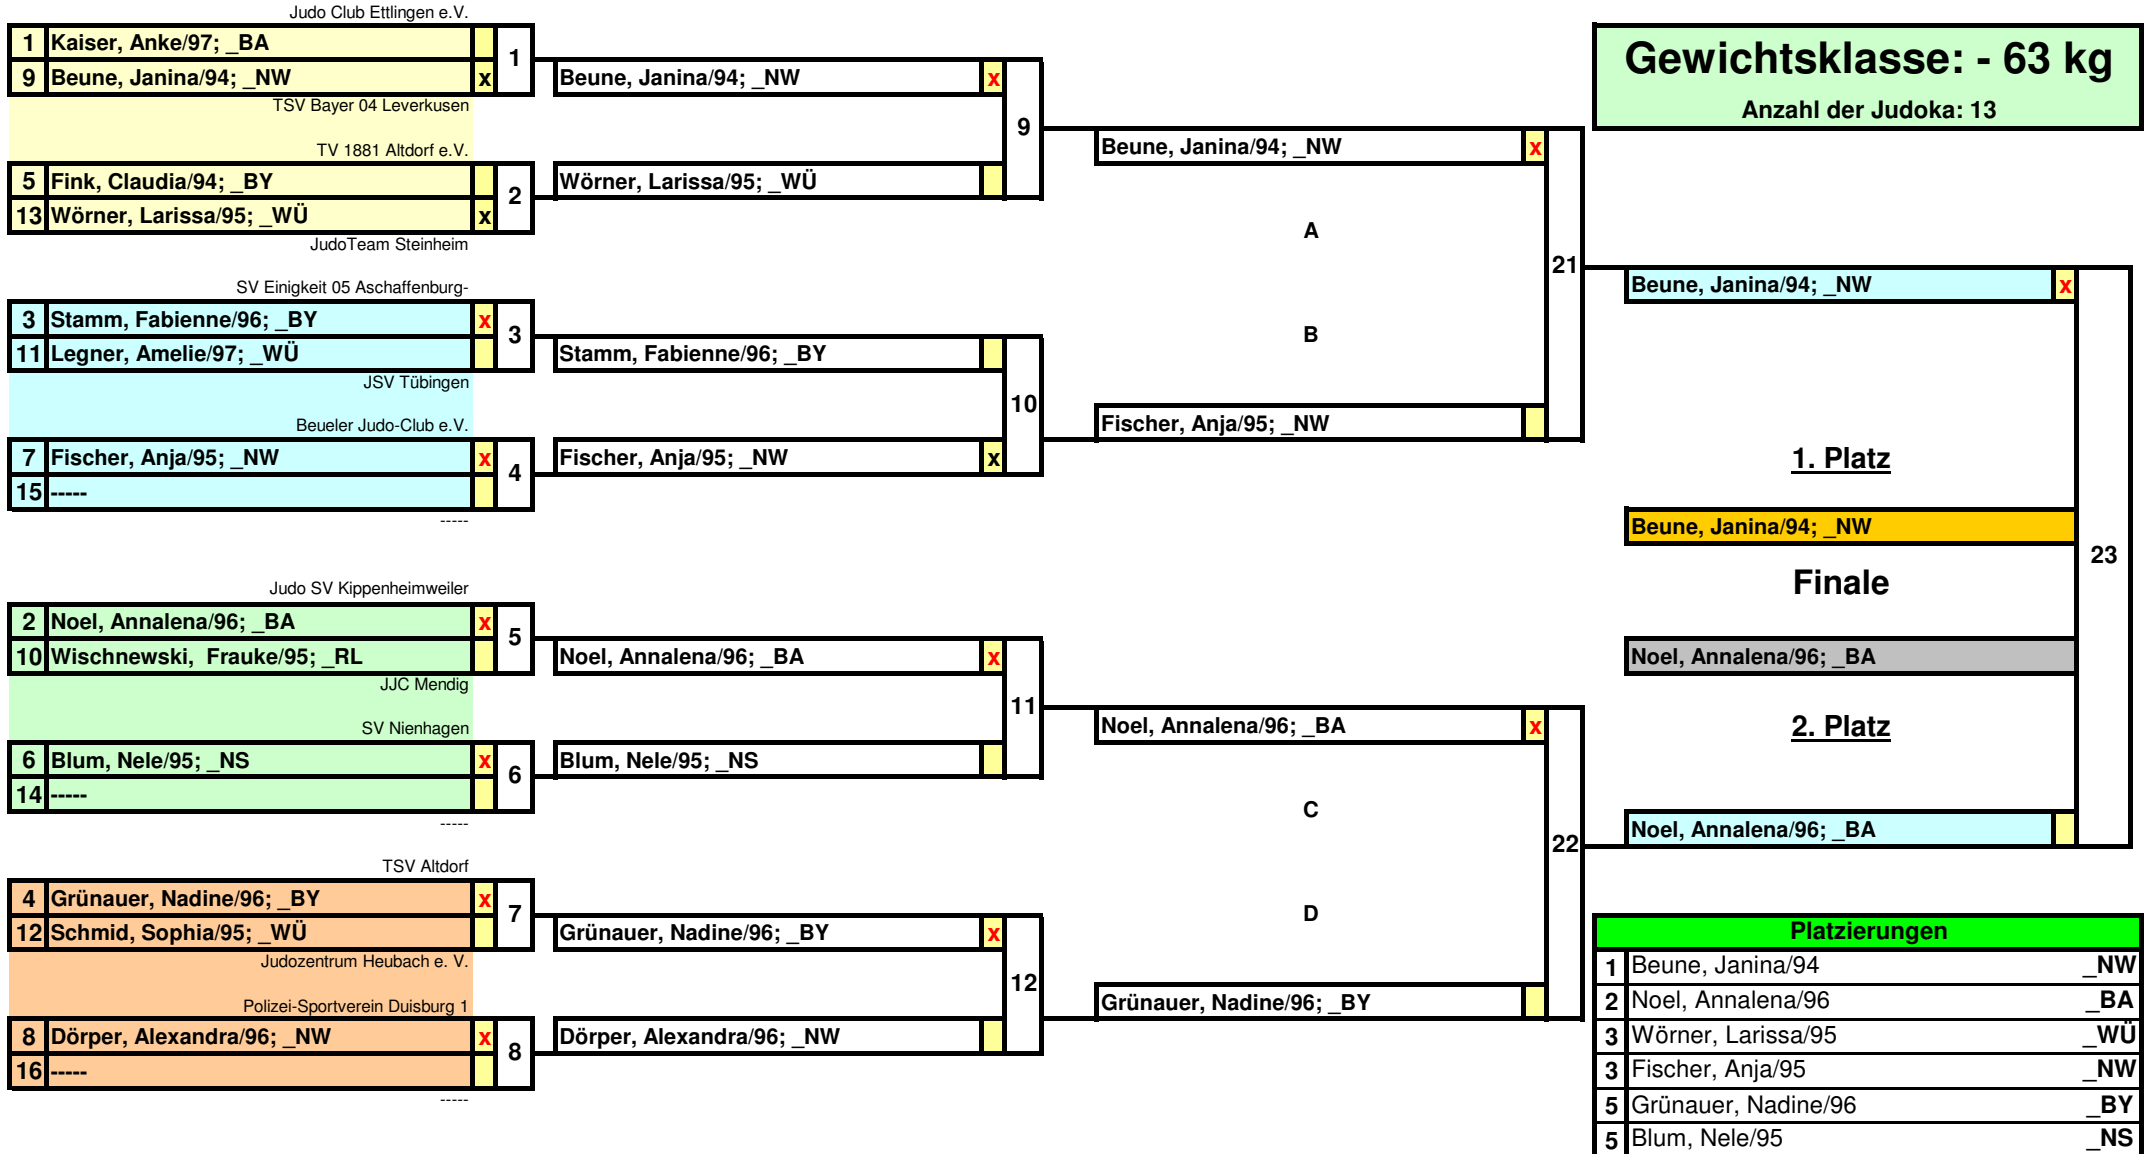

aus 45	Hollender, Eileen/95; HH			
-----------	--------------------------	--	--	--

Verlierer A/B

38. Wolfgang-Welz-Gedächtnis-Turnier Frauen U20

KO-System mit doppelter Trostrunde

Ort: Mannheim

Datum: Sa, 26.10.2013