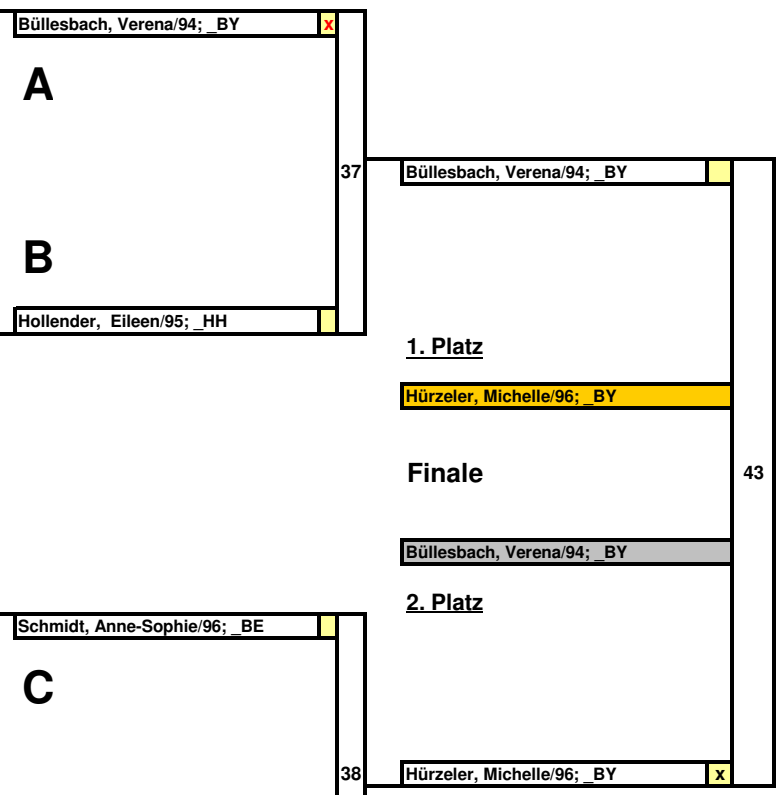

Platzierungen		
1	Hürzeler, Michelle/96	_BY
2	Büllesbach, Verena/94	_BY
3	Schmidt, Anne-Sophie/96	_BE
3	Hollender, Eileen/95	_HH
5	Rouviere, Nathalie/95	_BW
5	Wüst, Saskia/95	_NW