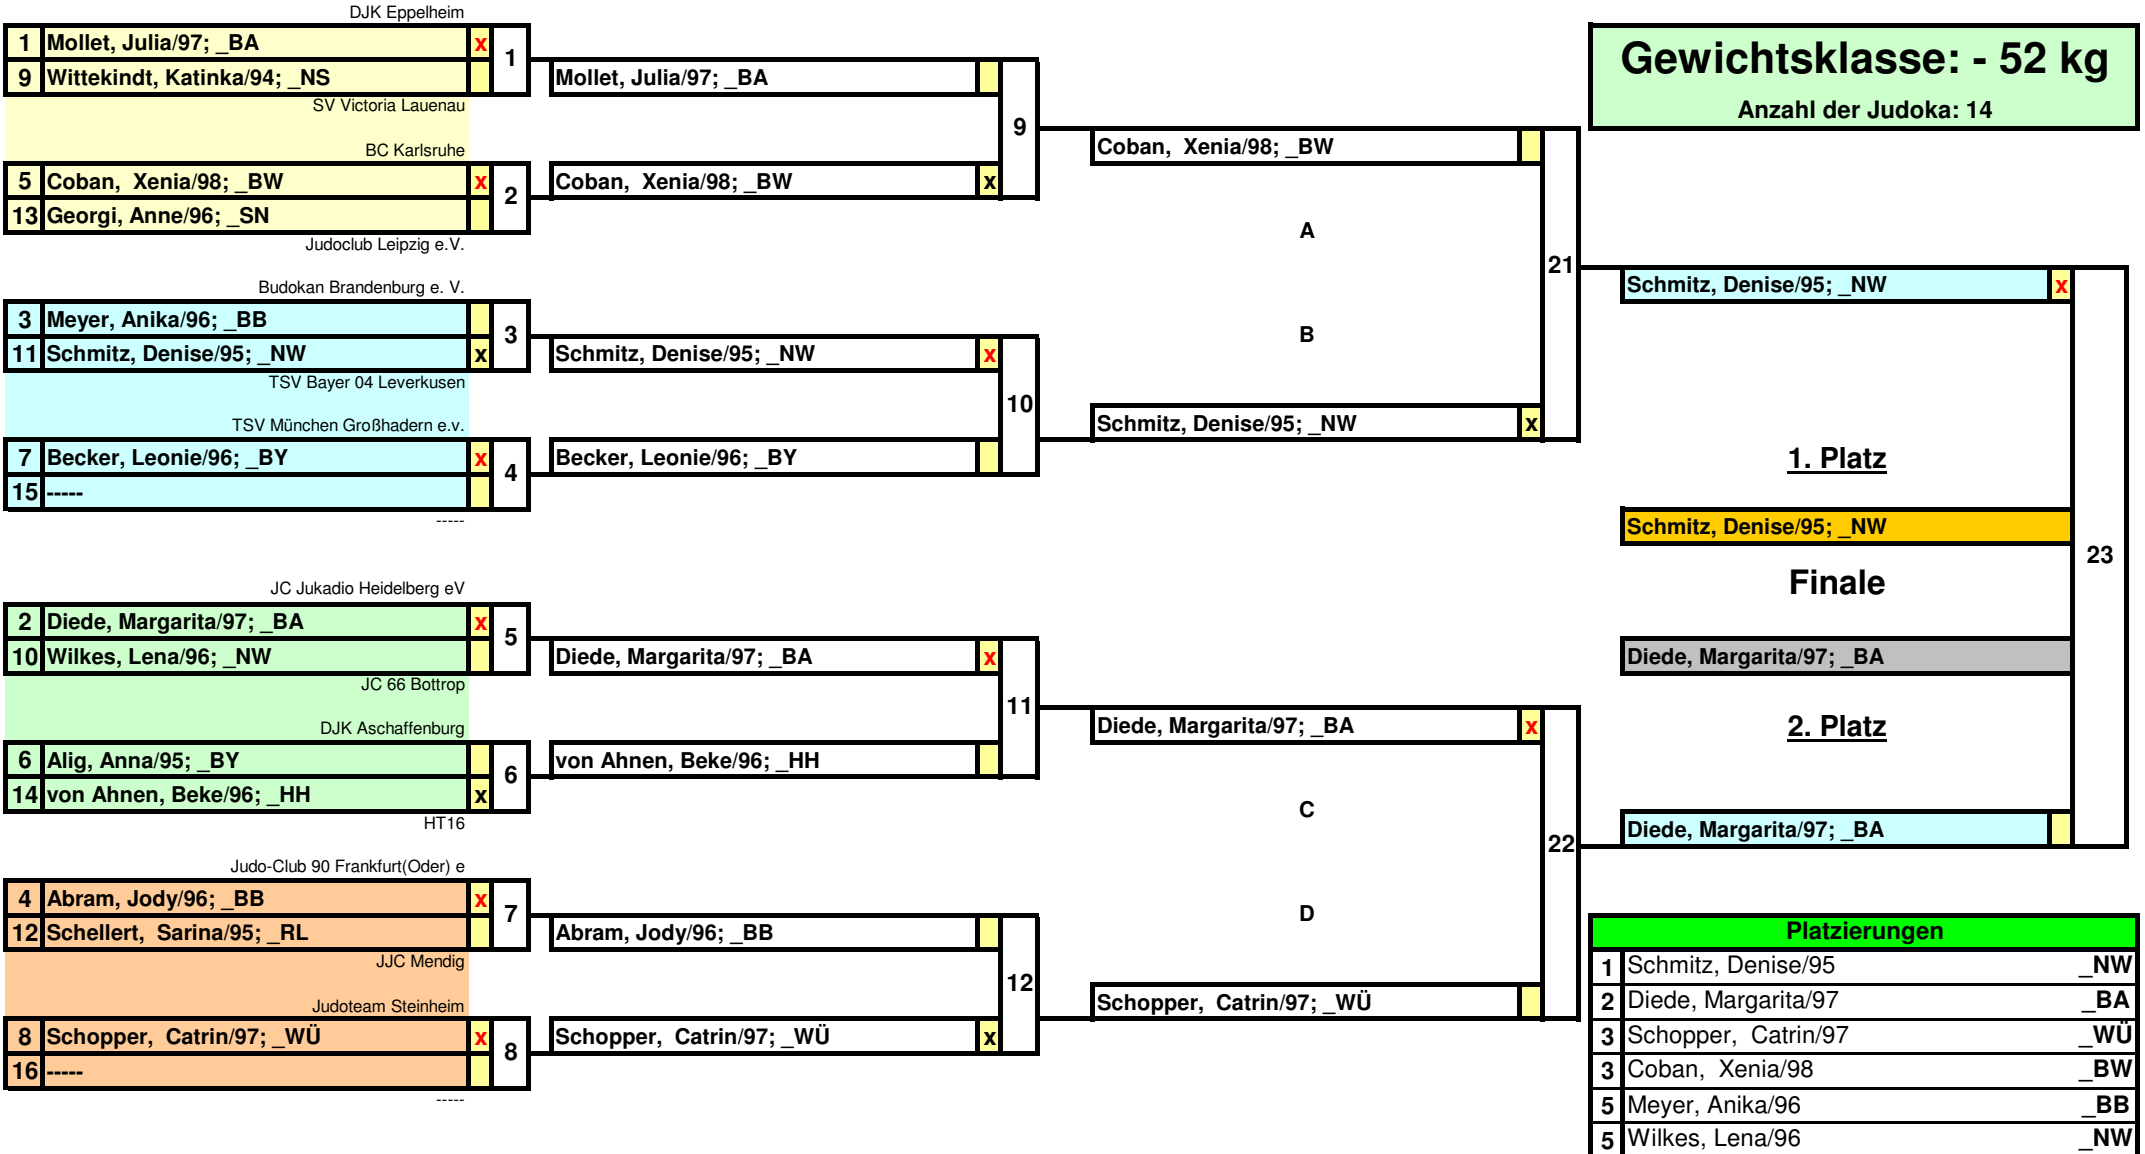

38. Wolfgang-Welz-Gedächtnis-Turnier Frauen U20

KO-System mit doppelter Trostrunde

Ort: Mannheim

Datum: Sa, 26.10.2013

38. Wolfgang-Welz-Gedächtnis-Turnier Frauen U20

KO-System mit doppelter Trostrunde

Ort: Mannheim
Datum: Sa, 26.10.2013