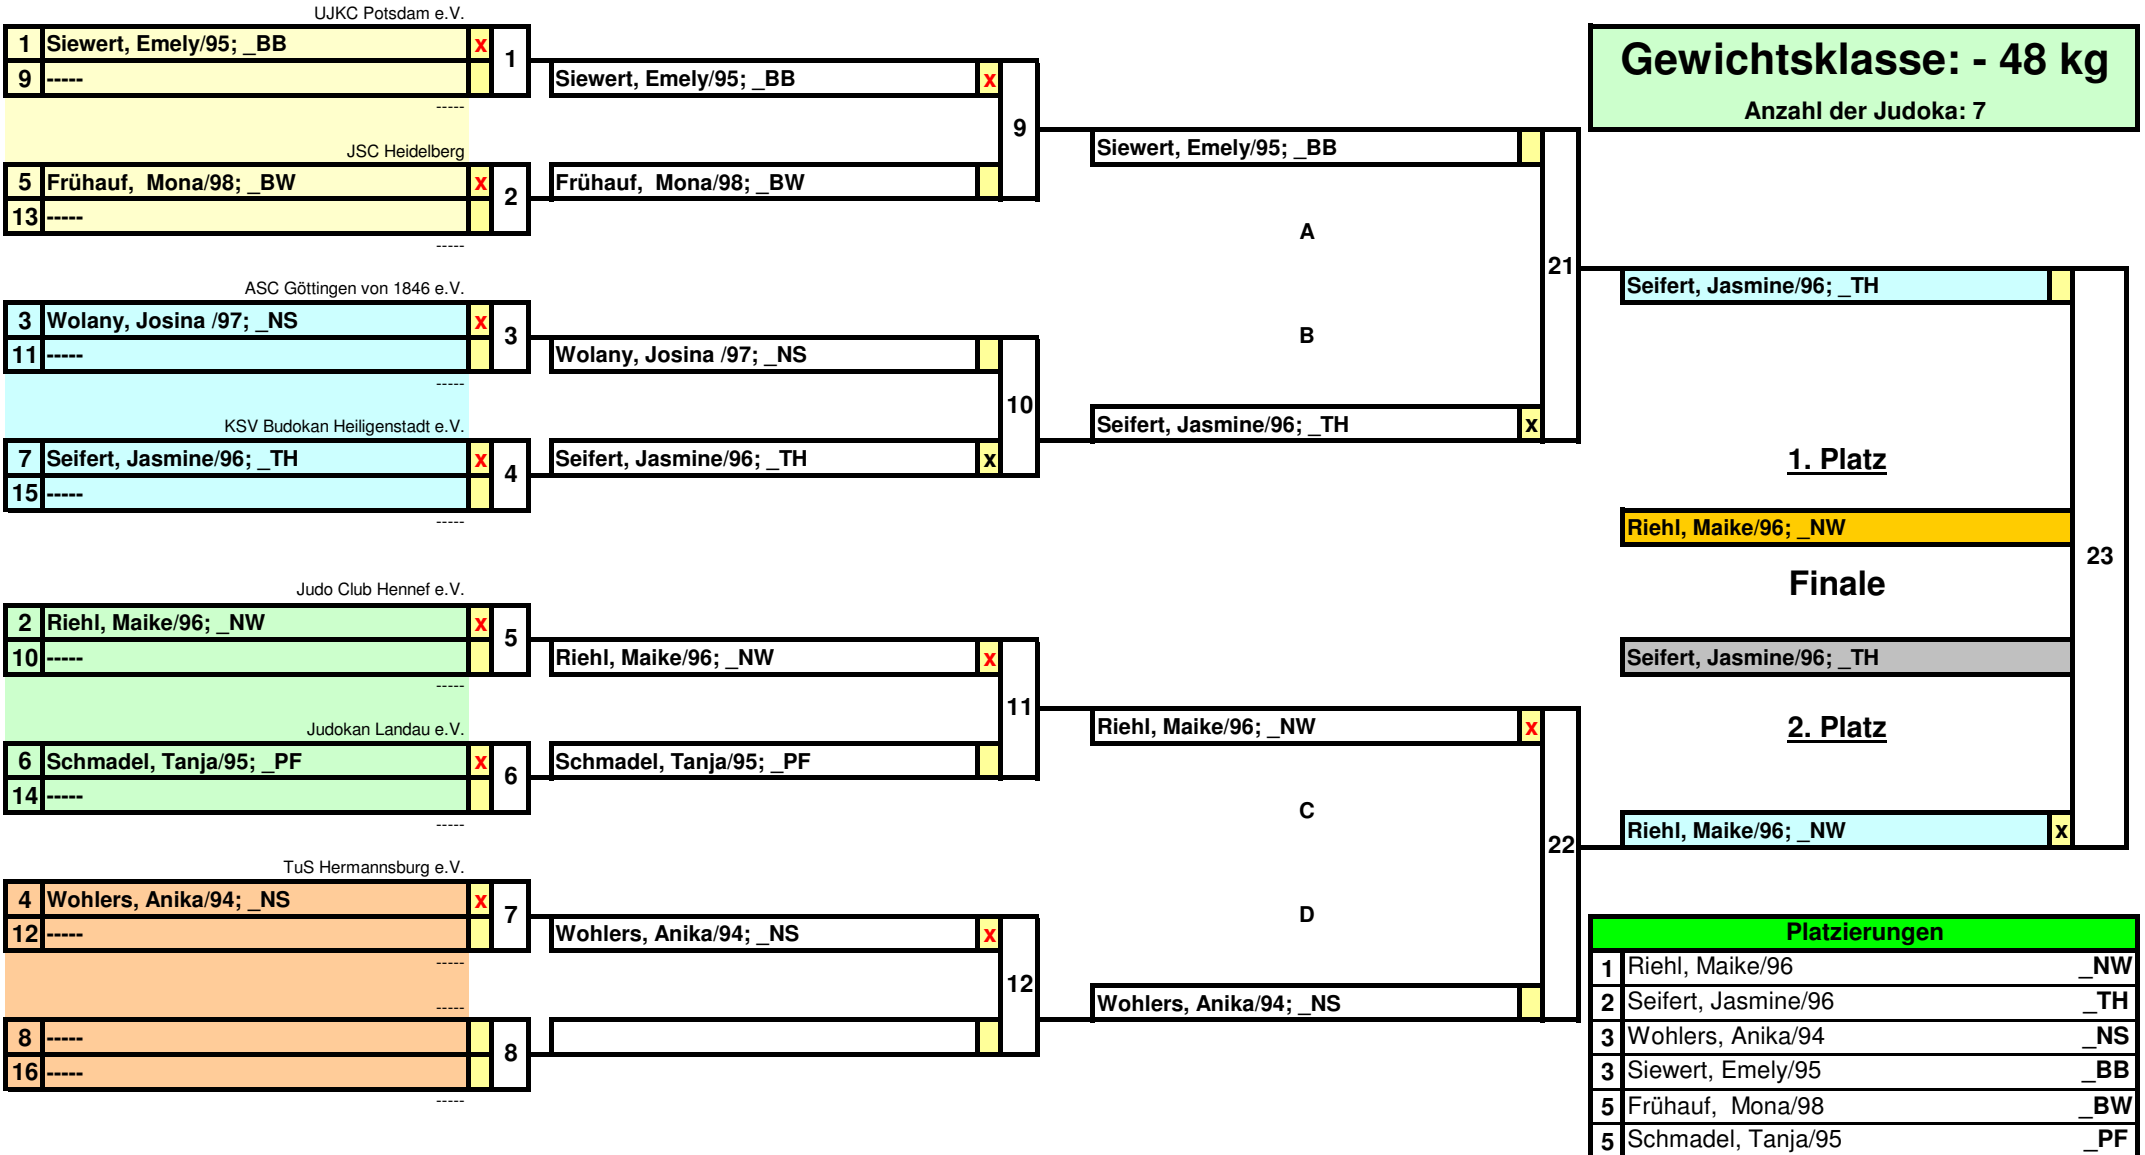

1. 1 2
2. 1 2
3. 1 2

Unterbewertungspunkte	
Ippon	10
Wazaari	7
Yuko	5
Koka	3
ohne Wertung	1

Platz	Name
1	Schneider, Miriam/96
2	Herrmann, Sarah/98

Listenführer:

Kampfrichter:

Verantwortlicher:

38. Wolfgang-Welz-Gedächtnis-Turnier Frauen U20

KO-System mit doppelter Trostrunde

Ort: Mannheim

Datum: Sa, 26.10.2013

38. Wolfgang-Welz-Gedächtnis-Turnier Frauen U20

KO-System mit doppelter Trostrunde

Ort: Mannheim
Datum: Sa, 26.10.2013

Trostrunde - 48 kg