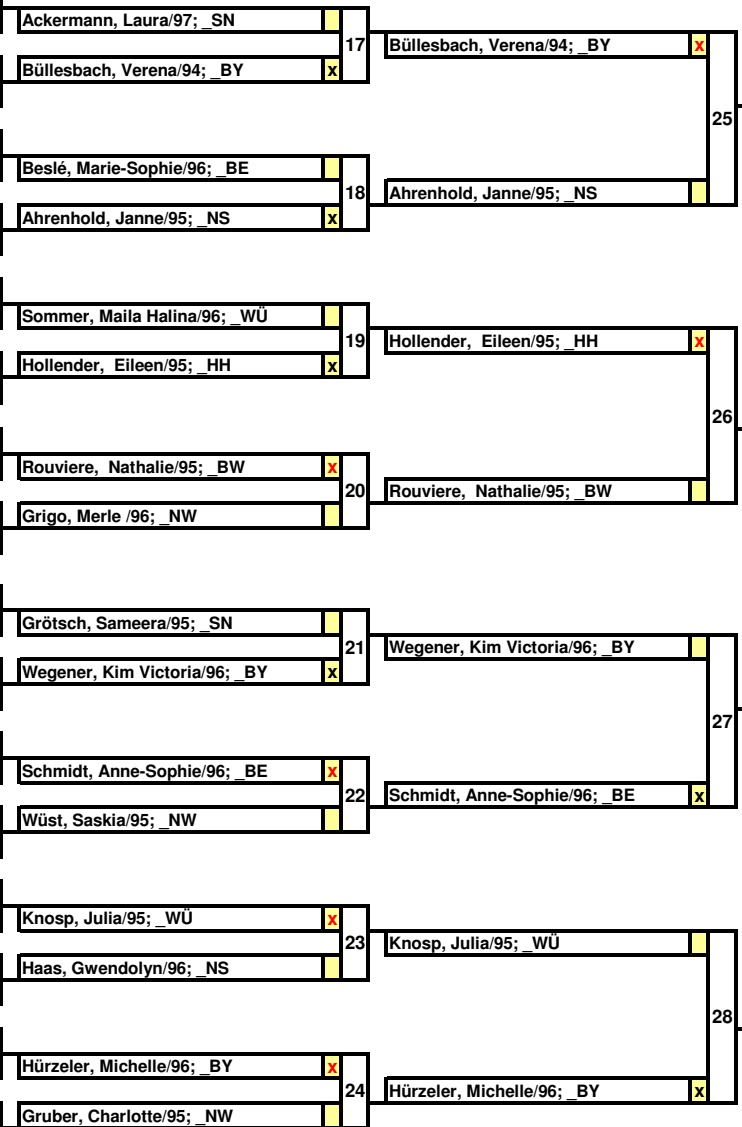

38. Wolfgang-Welz-Gedächtnis-Turnier Frauen U20

KO-System mit doppelter Trostrunde

Ort: Mannheim
Datum: Sa, 26.10.2013

1	Könning, Nina-Kristin/96; BA		1
17	Ackermann, Laura/97; _SN	x	
9	Büllesbach, Verena/94; _BY	x	2
25	-----		
5	Beslé, Marie-Sophie/96; _BE	x	3
21	-----		
13	Ahrenhold, Janne/95; _NS	x	4
29	-----		
3	Bauer, Patricia/97; _BA		5
19	Sommer, Maila Halina/96; _WÜ	x	
11	Hollender, Eileen/95; _HH	x	6
27	-----		
7	Rouviere, Nathalie/95; _BW	x	7
23	-----		
15	Grigo, Merle /96; _NW	x	8
31	-----		
2	Herbstritt, Alena/95; _BA		9
18	Grötsch, Sameera/95; _SN	x	
10	Wegener, Kim Victoria/96; _BY	x	10
26	-----		
6	Schmidt, Anne-Sophie/96; _BE	x	11
22	-----		
14	Wüst, Saskia/95; _NW	x	12
30	-----		
4	Krumpholz, Laura/96; _BB		13
20	Knosp, Julia/95; _WÜ	x	
12	Haas, Gwendolyn/96; _NS	x	14
28	-----		
8	Hürzeler, Michelle/96; _BY	x	15
24	-----		
16	Gruber, Charlotte/95; _NW	x	16
32	-----		

Gewichtsklasse: - 57 kg
Anzahl der Judoka: 20